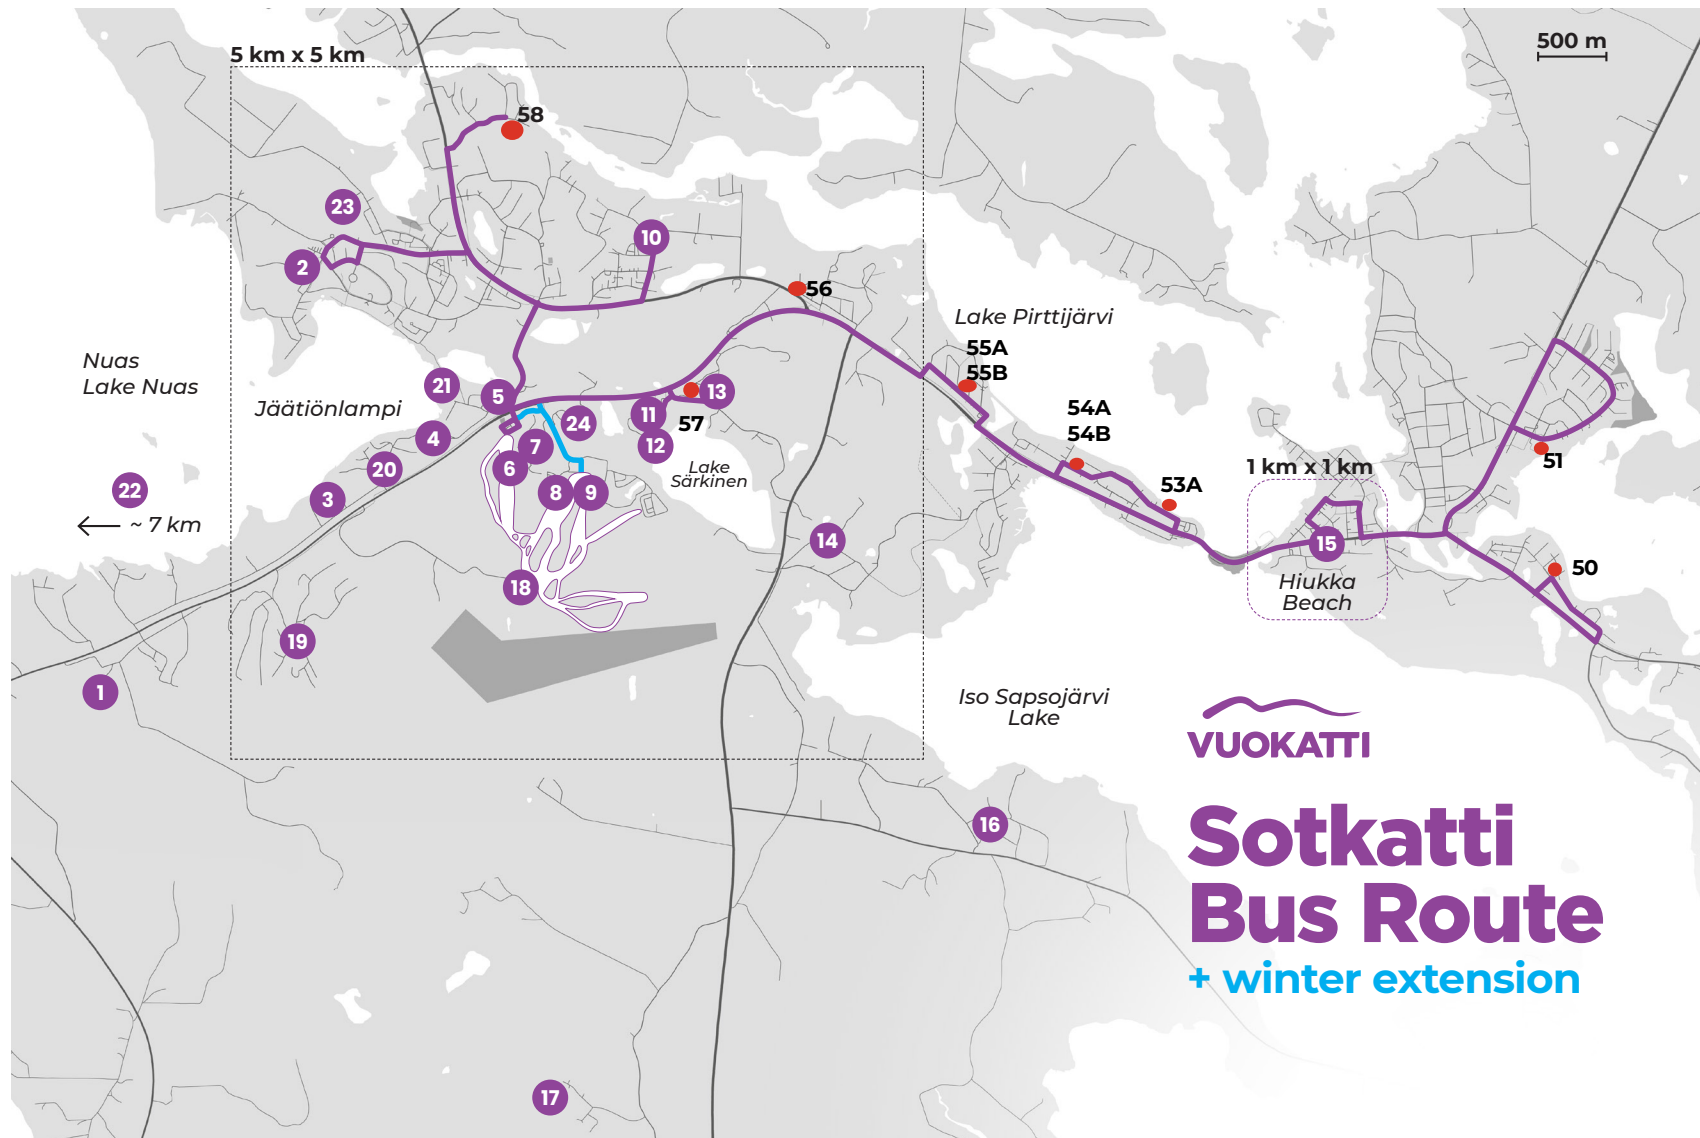

VIIKONLOPPUISIN (La-Su) JA ARKIPYHINÄ
ajalla 15.8.2026-30.5.2027 (ei ajoa 24.-25.12.)
VUOKATISTA SOTKAMOON

Härkökivi, Lammashaankatu th.	58	–	12:40	14:40	–
Katinkulta, saapumisaika	2	9:40	12:45	14:45	18:40
Katinkulta, lähtöaika	2	9:50	12:50	14:50	18:50
Superpark Vuokatti	10	–	12:55	14:55	–
Kattikeskus (Itärinteet)	7	9:55	13:00	15:00	18:55
Vuokatinrinteet	9	L	L	L	L
Vititie th. (Sokos Hotel Vuokatti)	13	x	x	x	x
Vuokatti Areena, lähtöaika	11	10:05	13:10	15:10	19:05
Urheiluopisto I, pysäkki	57	x	x	x	x
Rauramo, Koivukatu th.	55 B	x	x	x	x
Lidl, Ratatie pysäkki	54 B	x	x	x	x
Tokmanni, Ratatie pysäkki	53 B	x	x	x	x
linja-autoasema (Sotkamo)	15	10:20	13:25	15:25	19:20
Sopala	50	T	T	T	T
Makkosenmäki	50	T	T	T	T

kertalippu 2,00 €

arvolippu 1,50 €

kausilippu 20,00 € (voimassa 30 pv)

VUOKATTI

Sotkatti Bus Route

+ winter extension

- | | | | | | |
|--|--|--|--|---|--|
| 1 Wild Ride Sled Dogs | 6 Vuokatti Ski Resort Western Slopes | 11 Vuokatti Arena | 15 SOTKAMO VILLAGE CENTRE
Sotkamo Bus Station
Sotkamo Village Center
Hiukka Beach
Restaurant Kantis
Restaurant Messi
Satama Café
Sally's Corner | 16 Vuokatti Safaris, Ruokola Mansion | 21 Vuokatinranta |
| 2 Holiday Club Katinkulta | 7 SportShop | 12 Vuokatti Sport Resort | | 17 Heikkilän Pirtti | 22 Aateli Island |
| 3 Vuokatinmaa Holiday Apartments | 8 Hotel Aateli Hillside | 13 Break Sokos Hotel Vuokatti | | 18 Café Vaaran Tupa | 23 Vuokatti Bowling |
| 4 Hotel Aateli Lakeside | 9 Vuokatti Ski Resort Northern Slopes | 14 Haapala Brewery & Restaurant | | 19 VillaVuokatti | 24 Vuokatti Water Experience Center |
| 5 Vuokatti Safaris, Safari Center | 10 Superpark Vuokatti & Go Vuokatti | | | 20 Lomaperkkiö | |