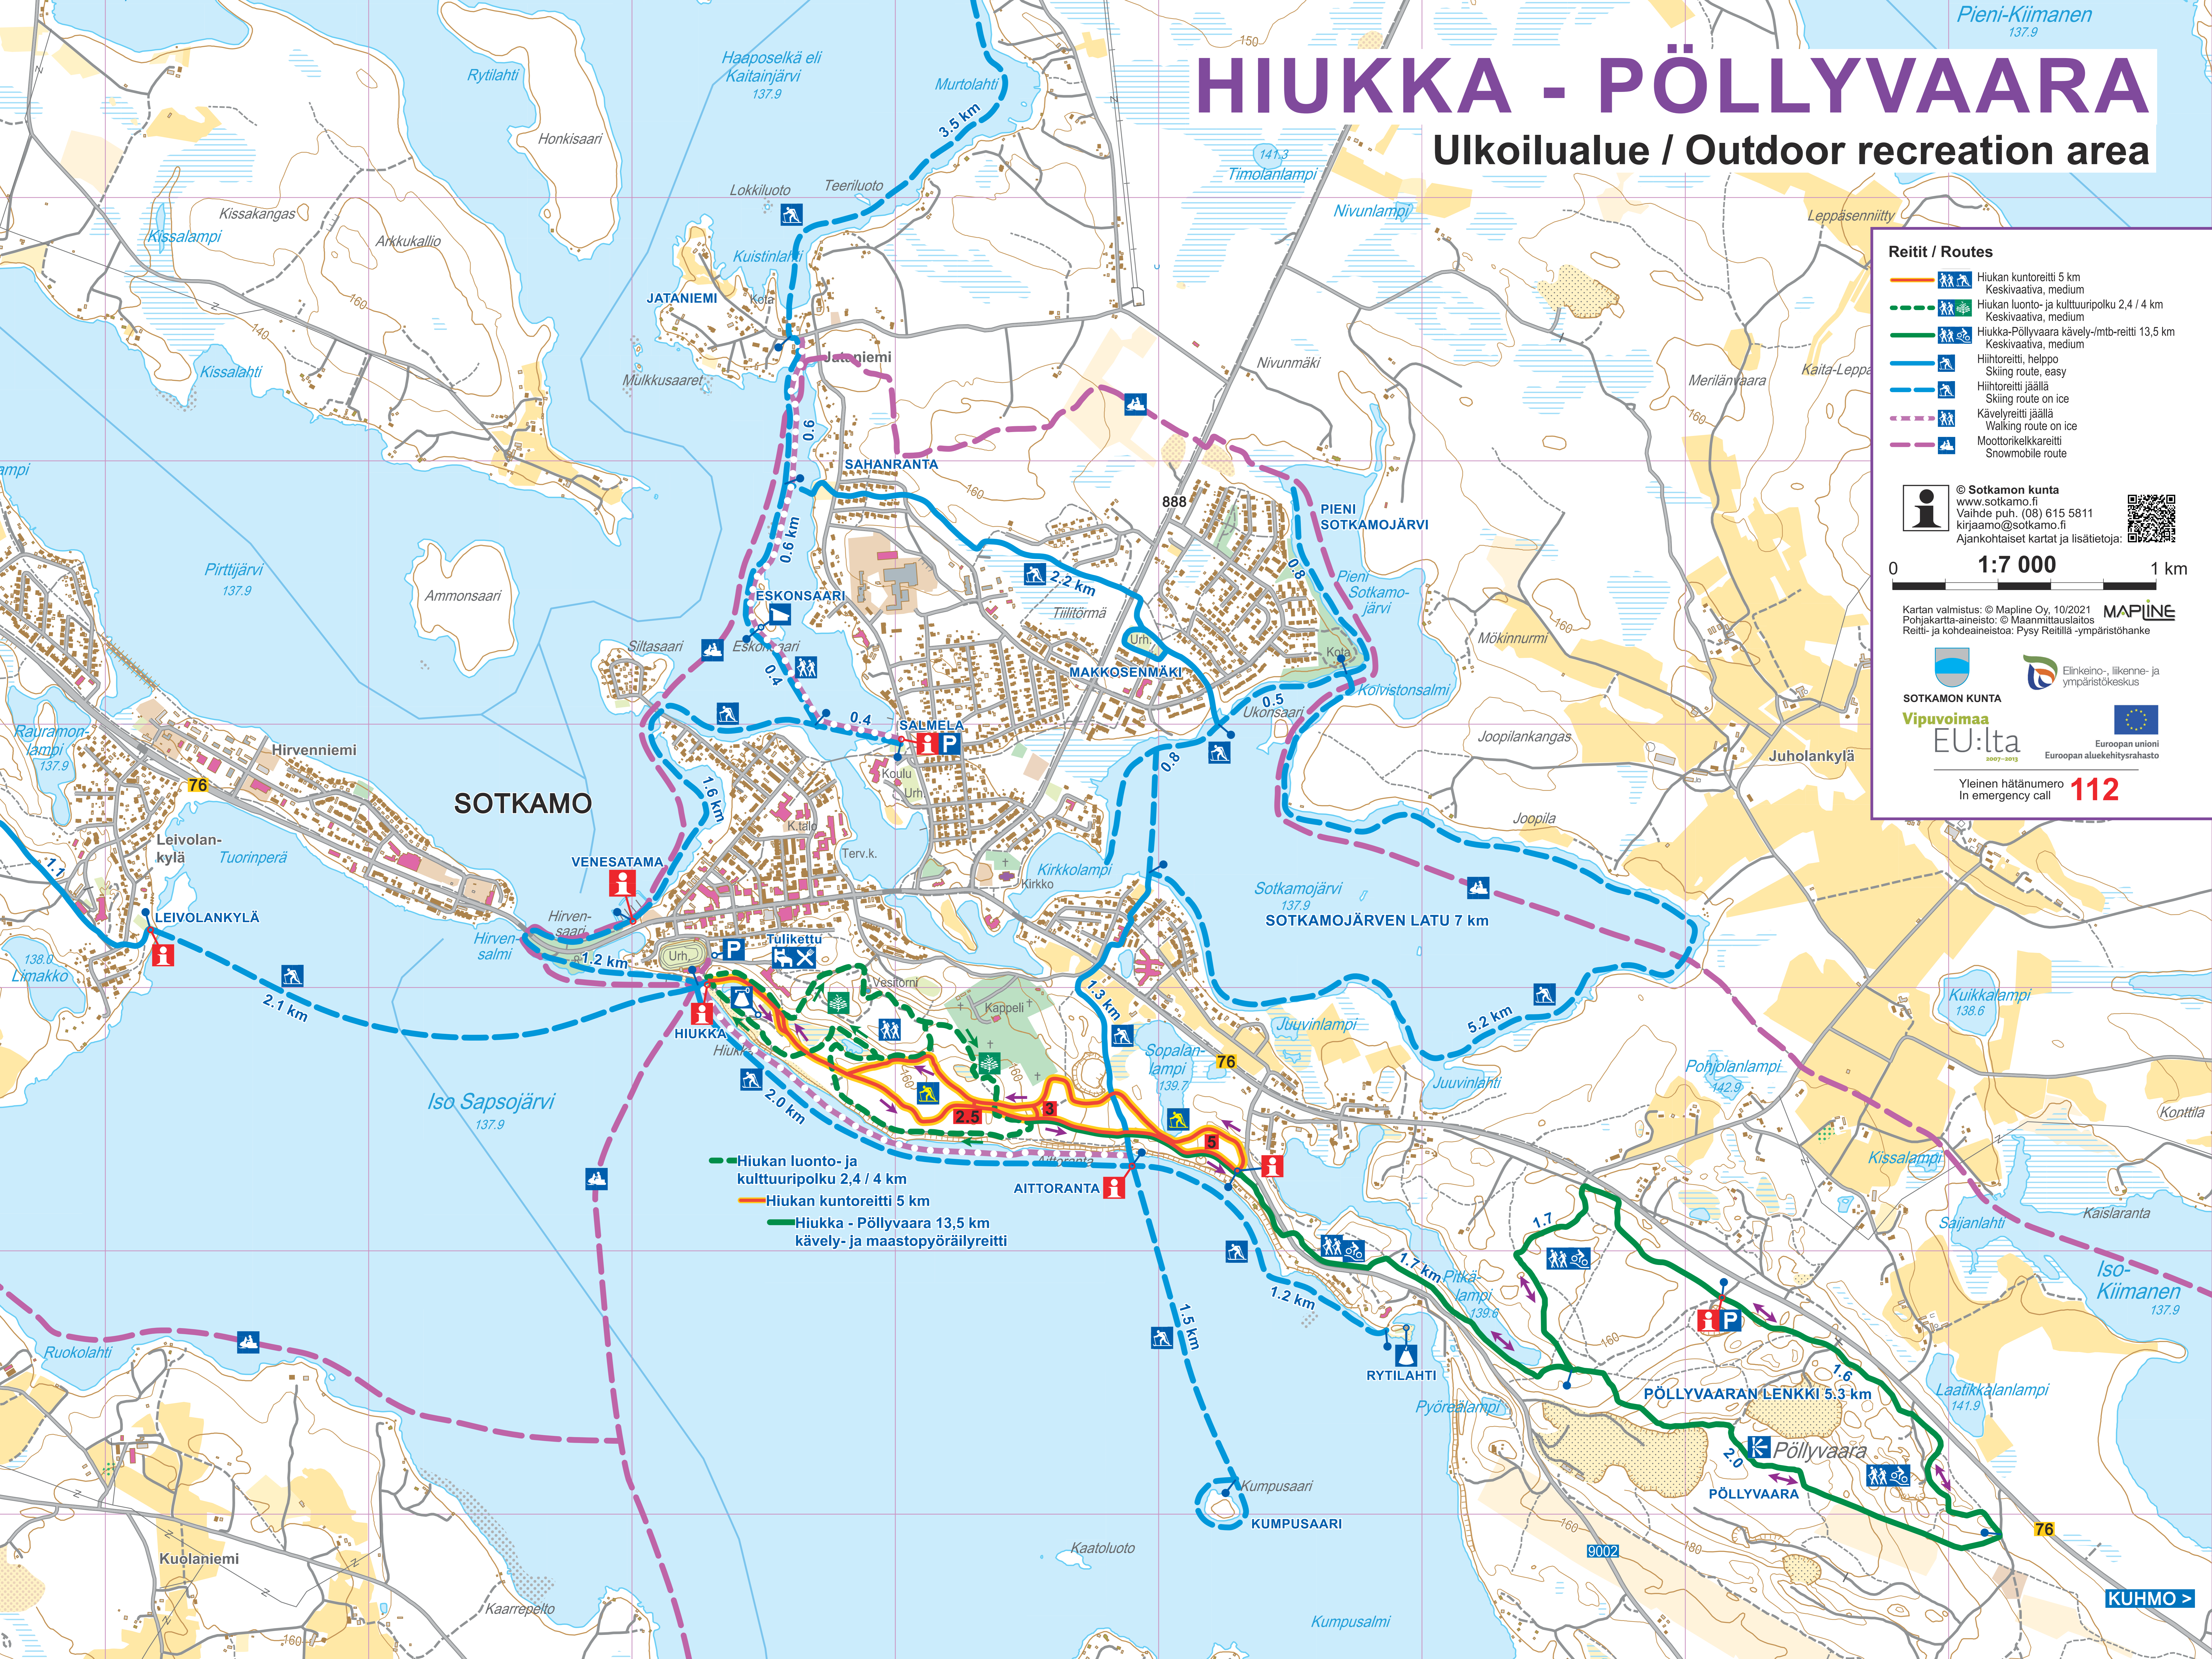

### Reitit / Routes

- Hiukan kuntoreitti 5 km  
Keskivaiva, medium
- Hiukan luonto- ja kulttuuripolku 2,4 / 4 km  
Keskivaiva, medium
- Hiukka-Pölyvaara kävely-/mtb-reitti 13,5 km  
Keskivaiva, medium
- Hihtoreitti, helppo  
Skiing route, easy
- Hihtoreitti jäällä  
Skiing route on ice
- Kävelyreitti jäällä  
Walking route on ice
- Moottorikelkkareitti  
Snowmobile route

Yleinen hätänumero  
In emergency call **112**

- Hiukan luonto- ja kulttuuripolku 2,4 / 4 km
- Hiukan kuntoreitti 5 km
- Hiukka - Pölyvaara 13,5 km kävely- ja maastopyöräilyreitti